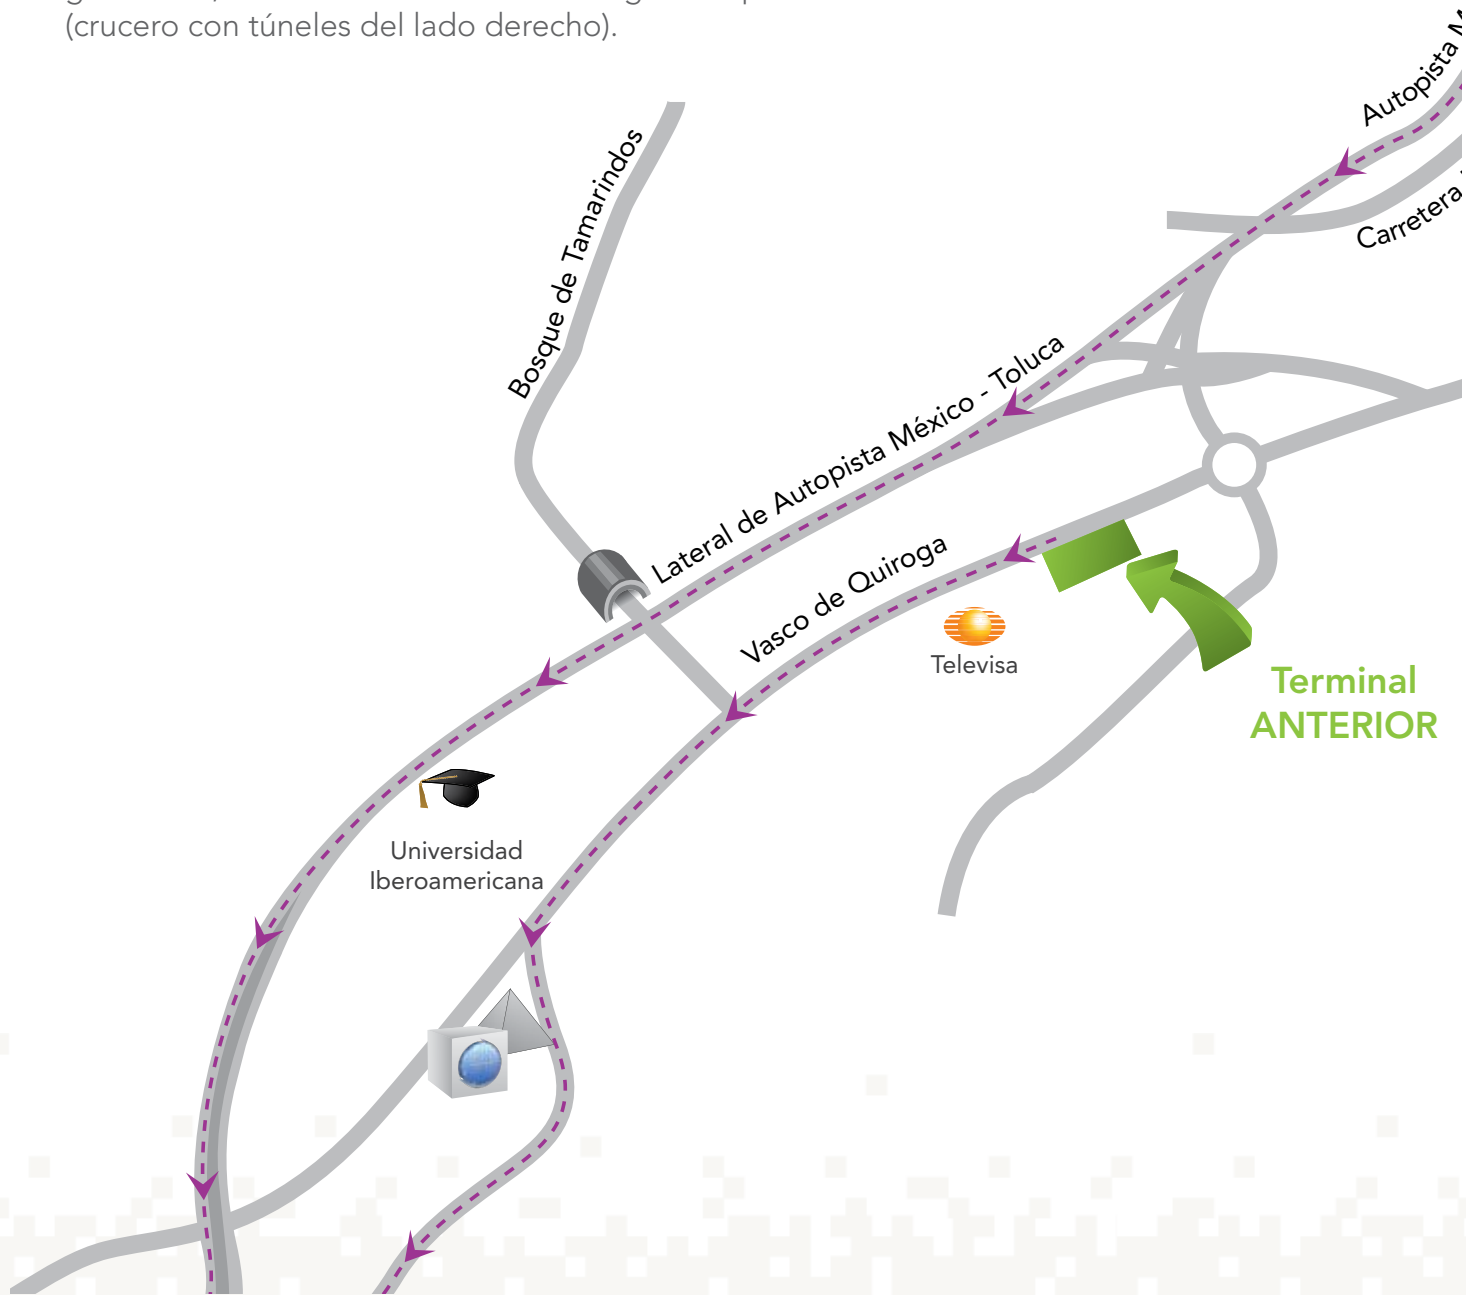

volaris

¿Como llegar a la Terminal Aerovirtual Volaris Santa Fe?

A continuación te mostramos el mapa y una explicación más clara de cómo llegar:

Llegando por Paseo de la Reforma o Avenida Constituyentes hacia Santa Fe y desde la unión de ambas, avanza 300 metros y toma el puente para incorporarte a la lateral de la Autopista México - Toluca.

Continúa por el carril de la derecha, sin entrar a los carriles centrales de la Autopista. Como a un kilómetro encontrarás una gasolinera, vas bien! Y más adelante llegarás al primer semáforo (cruce con túneles del lado derecho).

Sigue el camino en línea recta y llegarás a una desviación, toma el camino a la izquierda, continuando por la lateral pégate a la izquierda y más adelante da vuelta en "U", allí ya verás la Terminal de Volaris. Avanza 200 metros, rodea la cuadra para que puedas tener acceso a la Terminal y a su estacionamiento.

Para llegar a la nueva Terminal Aerovirtual desde la anterior ubicación, continúa por la Avenida Vasco de Quiroga hacia el Centro Comercial Santa Fe, al encontrar una bifurcación toma el camino de la izquierda hasta llegar al primer semáforo, donde pasarás a un costado de un edificio en forma de pirámide, para tomar la calle Santa Fe, 100 metros adelante da vuelta a la derecha y continúa por Calle Santa Fe, para pasar a un lado de Expo Bancomer, cruza el semáforo y en la siguiente cuadra da vuelta a la derecha y rodéala para llegar a la Terminal Aerovirtual Volaris Santa Fe.