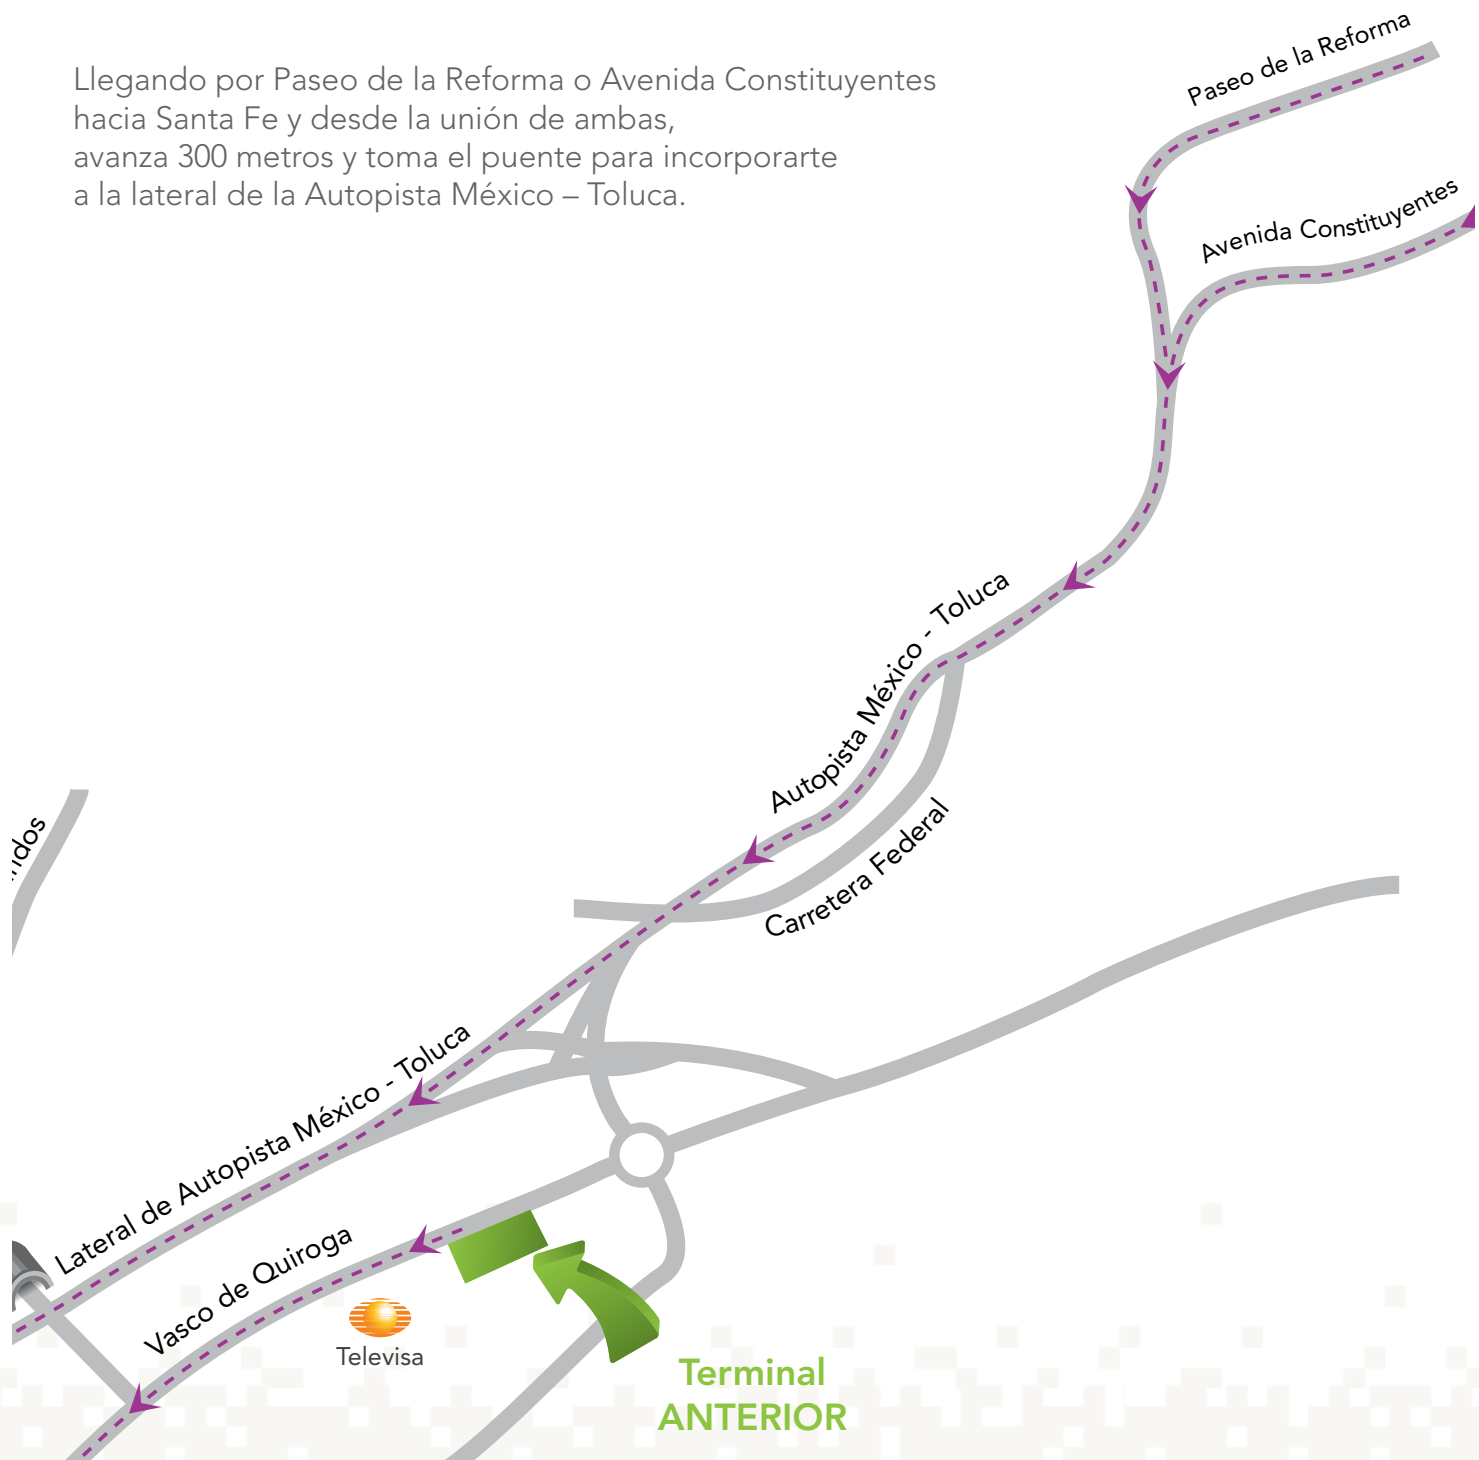

volaris

¿Como llegar a la Terminal Aerovirtual Volaris Santa Fe?

A continuación te mostramos el mapa y una explicación más clara de cómo llegar:

Llegando por Paseo de la Reforma o Avenida Constituyentes hacia Santa Fe y desde la unión de ambas, avanza 300 metros y toma el puente para incorporarte a la lateral de la Autopista México - Toluca.

Continúa por el carril de la derecha, sin entrar a los carriles centrales de la Autopista. Como a un kilómetro encontrarás una gasolinera, vas bien! Y más adelante llegarás al primer semáforo (cruce con túneles del lado derecho).

Sigue el camino en línea recta y llegarás a una desviación, toma el camino a la izquierda, continuando por la lateral pégate a la izquierda y más adelante da vuelta en "U", allí ya verás la Terminal de Volaris. Avanza 200 metros, rodea la cuadra para que puedas tener acceso a la Terminal y a su estacionamiento.

Para llegar a la nueva Terminal Aerovirtual desde la anterior ubicación, continúa por la Avenida Vasco de Quiroga hacia el Centro Comercial Santa Fe, al encontrar una bifurcación toma el camino de la izquierda hasta llegar al primer semáforo, donde pasarás a un costado de un edificio en forma de pirámide, para tomar la calle Santa Fe, 100 metros adelante da vuelta a la derecha y continúa por Calle Santa Fe, para pasar a un lado de Expo Bancomer, cruza el semáforo y en la siguiente cuadra da vuelta a la derecha y rodéala para llegar a la Terminal Aerovirtual Volaris Santa Fe.